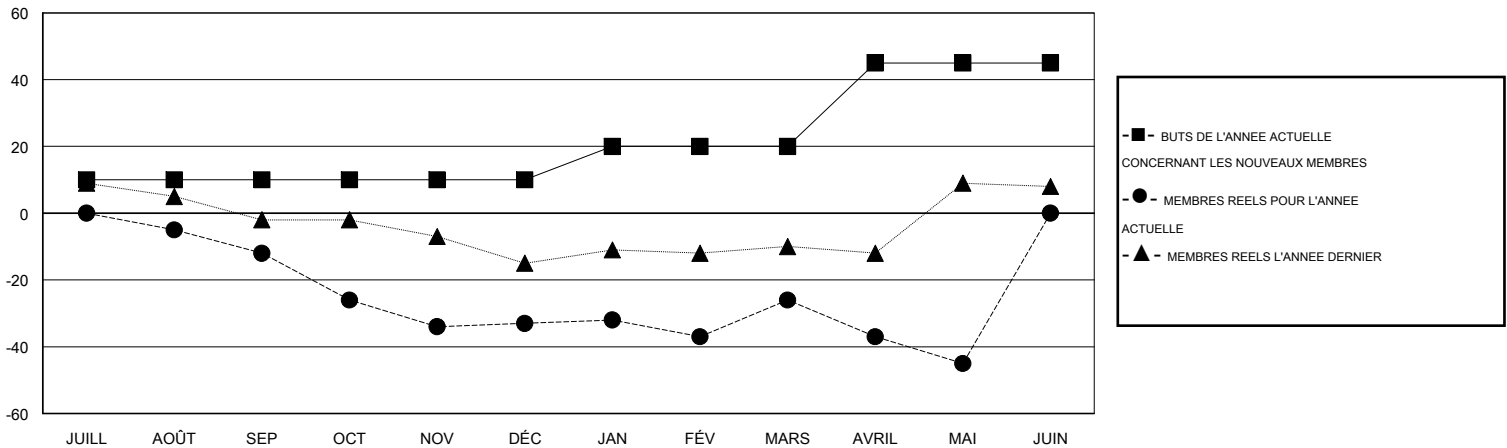

# MONTHLY MEMBERSHIP PROGRESS REPORT

District 112 D

Results as of: 5/31/2016

GMT: Jean-Jacques STOFFEL-MUNCK

LIEU BELGIUM

RC EME 4

Clubs					Membres				
RESULTATS POUR 2015-2016					RESULTATS POUR 2015-2016				
TRIMESTRE	BUT CONCERNANT LES NOUVEAUX CLUBS	NOUVEAUX CLUBS	CLUBS ANNULÉS	GAIN NET/PERTE NETTE	TRIMESTRE	BUT CONCERNANT LES NOUVEAUX MEMBRES	MEMBRES FONDATEURS ET NOUVEAUX AJOUTÉS	MEMBRES RADIÉS	GAIN NET/PERTE NETTE
JUILL/AOÛT/SEP	0	0	0	0	JUILL/AOÛT/SEP	10	21	33	-12
OCT/NOV/DÉC	1	0	0	0	OCT/NOV/DÉC	0	27	48	-21
JAN/FÉV/MARS	0	0	0	0	JAN/FÉV/MARS	10	41	34	7
AVRIL/MAI/JUIN	1	0	0	0	AVRIL/MAI/JUIN	25	22	41	-19

BUTS ET NOUVEAUX CLUBS REELS - CUMULATIF

BUTS ET MEMBRES REELS - CUMULATIF

CLUBS RADIÉS: 0	59 CLUBS OF 100 ONT AJOUTÉ 1 OU PLUSIEURS NOUVEAUX MEMBRES	<b>DISTRIBUTION PAR SEXE</b>
		HOMME 2,181 (87.56%)
		FEMME 310 (12.44%)
<b>MEMBRES RADIÉS</b>	<a href="#">CLIQUER ICI POUR AVOIR LES DONNEES DE L'EVALUATION DE SANTE</a>	MEMBRES D'UNITE FAMILIALE 26
DECEDE 18		CHEF DE FAMILLE 13
CLUB ANNULÉ 0		N'EST PAS CHEF DE FAMILLE 13
AUTRE 138		
<b>TOTAL 156</b>		