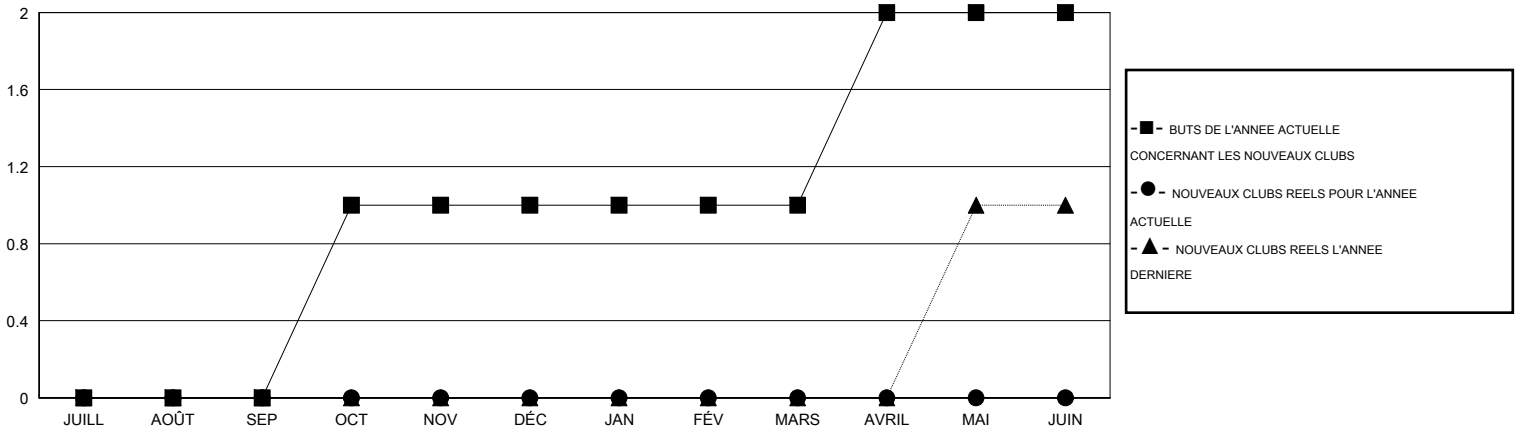

# MONTHLY MEMBERSHIP PROGRESS REPORT

District 112 D

Results as of: 5/31/2016

GMT: Jean-Jacques STOFFEL-MUNCK

LIEU BELGIUM

RC EME 4

Clubs					Membres				
RESULTATS POUR 2015-2016					RESULTATS POUR 2015-2016				
TRIMESTRE	BUT CONCERNANT LES NOUVEAUX CLUBS	NOUVEAUX CLUBS	CLUBS ANNULÉS	GAIN NET/PERTE NETTE	TRIMESTRE	BUT CONCERNANT LES NOUVEAUX MEMBRES	MEMBRES FONDATEURS ET NOUVEAUX AJOUTÉS	MEMBRES RADIÉS	GAIN NET/PERTE NETTE
JUILL/AOÛT/SEP	0	0	0	0	JUILL/AOÛT/SEP	10	21	33	-12
OCT/NOV/DÉC	1	0	0	0	OCT/NOV/DÉC	0	27	48	-21
JAN/FÉV/MARS	0	0	0	0	JAN/FÉV/MARS	10	41	34	7
AVRIL/MAI/JUIN	1	0	0	0	AVRIL/MAI/JUIN	25	22	41	-19

BUTS ET NOUVEAUX CLUBS REELS - CUMULATIF

BUTS ET MEMBRES REELS - CUMULATIF

CLUBS RADIÉS: 0	59 CLUBS OF 100 ONT AJOUTÉ 1 OU PLUSIEURS NOUVEAUX MEMBRES	<b>DISTRIBUTION PAR SEXE</b>
		HOMME 2,181 (87.56%)
		FEMME 310 (12.44%)
<b>MEMBRES RADIÉS</b>	<a href="#">CLIQUER ICI POUR AVOIR LES DONNEES DE L'EVALUATION DE SANTE</a>	MEMBRES D'UNITE FAMILIALE 26
DECEDE 18		CHEF DE FAMILLE 13
CLUB ANNULÉ 0		N'EST PAS CHEF DE FAMILLE 13
AUTRE 138		
<b>TOTAL 156</b>		